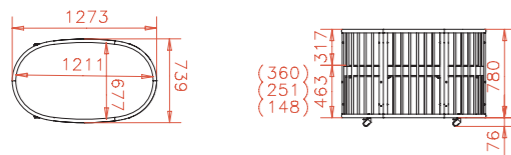

STOKKE® SLEEPI™ Mini

ITEM	QTY	NAME	PART NO.
	1	SLEEPI 03	660001
1	1	SLEEPI 03 Screw bag	002233
2	1	SLEEPI 03 Wheel screw bag	002235
3	2	SLEEPI 03 Middle section	002247
4	2	SLEEPI 03 End section R	002243
5	2	SLEEPI 03 End section L	0022396
6	1	SLEEPI 03 Plywood MID	002238
7	2	SLEEPI 03 Plywood END	002237
8	1	SLEEPI 03 Mattress	002232
9	1	SLEEPI 03 Mattress cover	002231

STOKKE® SLEEPI™ Mini

ITEM	QTY	NAME	PART NO.
	1	SLEEPI 03 Mini kit	661001
1	1	SLEEPI 03 Mini spacer	002228
2	1	SLEEPI 03 Mini spacer NH	002227
3	1	SLEEPI 03 Mini plywood	002226
4	2	SLEEPI 03 Mini wheel frame	002225
5	1	SLEEPI 03 Mini mattress	002223
6	1	SLEEPI 03 Mini mattress cover	002224
7	1	SLEEPI 03 Mini screw bag	002229