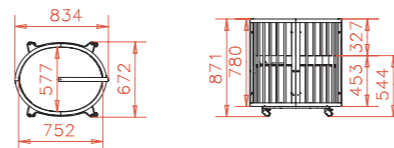

STOKKE® SLEEPI™ Mini

ITEM	QTY	NAME	PART NO.
	1	SLEEPI 03	660001
1	1	SLEEPI 03 Screw bag	002233
2	1	SLEEPI 03 Wheel screw bag	002235
3	2	SLEEPI 03 Middle section	002247
4	2	SLEEPI 03 End section R	002243
5	2	SLEEPI 03 End section L	0022396
6	1	SLEEPI 03 Plywood MID	002238
7	2	SLEEPI 03 Plywood END	002237
8	1	SLEEPI 03 Mattress	002232
9	1	SLEEPI 03 Mattress cover	002231

STOKKE® SLEEPI™ Mini

ITEM	QTY	NAME	PART NO.
	1	SLEEPI 03 Mini kit	661001
1	1	SLEEPI 03 Mini spacer	002228
2	1	SLEEPI 03 Mini spacer NH	002227
3	1	SLEEPI 03 Mini plywood	002226
4	2	SLEEPI 03 Mini wheel frame	002225
5	1	SLEEPI 03 Mini mattress	002223
6	1	SLEEPI 03 Mini mattress cover	002224
7	1	SLEEPI 03 Mini screw bag	002229