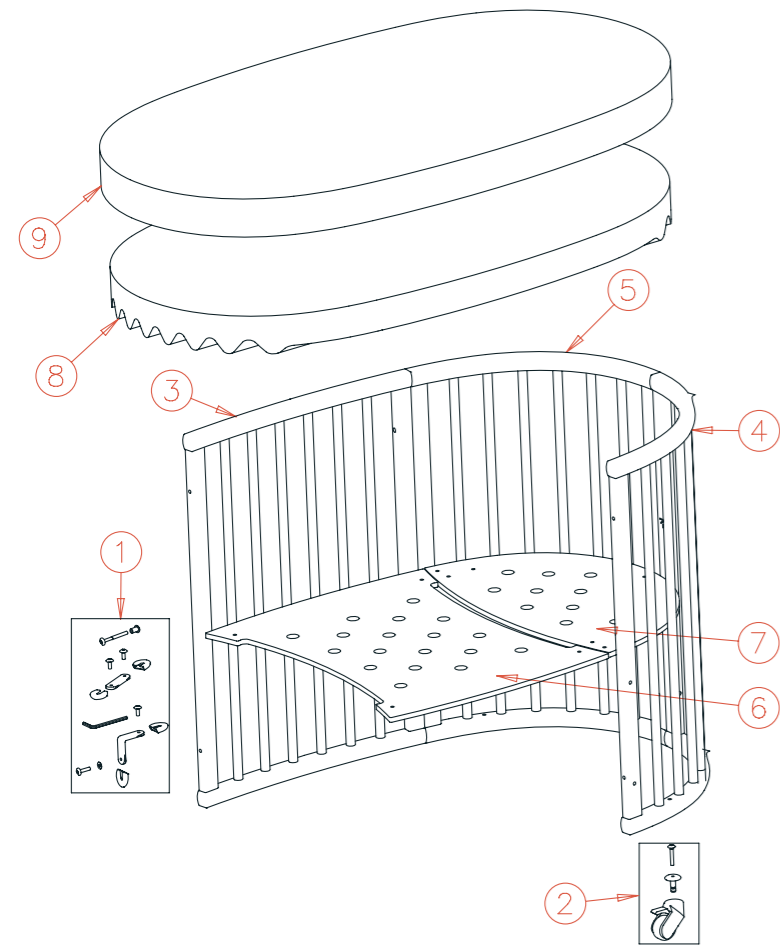

STOKKE® SLEEPI™ Mini

ITEM	QTY	NAME	PART NO.
	1	SLEEPI 03	660001
1	1	SLEEPI 03 Screw bag	002233
2	1	SLEEPI 03 Wheel screw bag	002235
3	2	SLEEPI 03 Middle section	002247
4	2	SLEEPI 03 End section R	002243
5	2	SLEEPI 03 End section L	0022396
6	1	SLEEPI 03 Plywood MID	002238
7	2	SLEEPI 03 Plywood END	002237
8	1	SLEEPI 03 Mattress	002232
9	1	SLEEPI 03 Mattress cover	002231

STOKKE® SLEEPI™ Mini

ITEM	QTY	NAME	PART NO.
	1	SLEEPI 03 Mini kit	661001
1	1	SLEEPI 03 Mini spacer	002228
2	1	SLEEPI 03 Mini spacer NH	002227
3	1	SLEEPI 03 Mini plywood	002226
4	2	SLEEPI 03 Mini wheel frame	002225
5	1	SLEEPI 03 Mini mattress	002223
6	1	SLEEPI 03 Mini mattress cover	002224
7	1	SLEEPI 03 Mini screw bag	002229