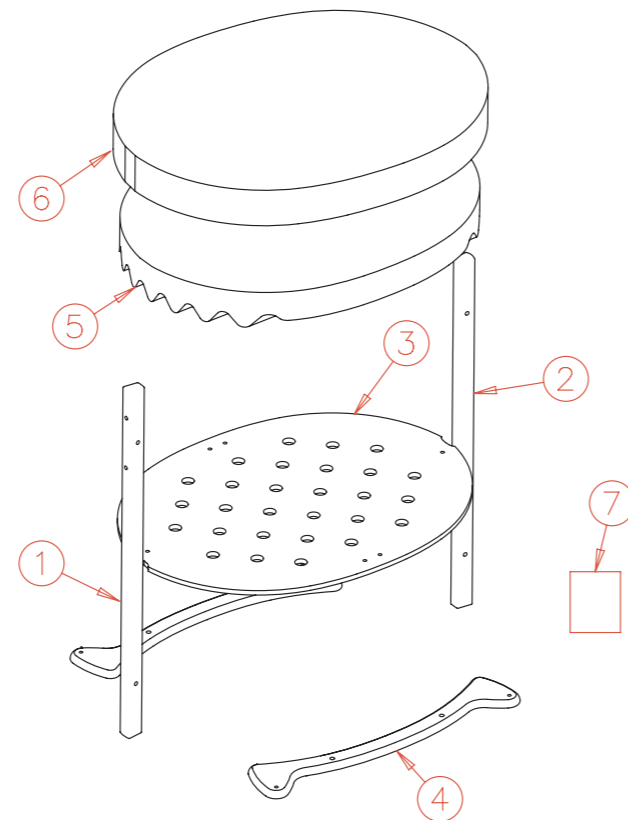

STOKKE® SLEEPI™ Mini

ITEM	QTY	NAME	PART NO.
	1	SLEEPI 03	660001
1	1	SLEEPI 03 Screw bag	002233
2	1	SLEEPI 03 Wheel screw bag	002235
3	2	SLEEPI 03 Middle section	002247
4	2	SLEEPI 03 End section R	002243
5	2	SLEEPI 03 End section L	0022396
6	1	SLEEPI 03 Plywood MID	002238
7	2	SLEEPI 03 Plywood END	002237
8	1	SLEEPI 03 Mattress	002232
9	1	SLEEPI 03 Mattress cover	002231

STOKKE® SLEEPI™ Mini

ITEM	QTY	NAME	PART NO.
	1	SLEEPI 03 Mini kit	661001
1	1	SLEEPI 03 Mini spacer	002228
2	1	SLEEPI 03 Mini spacer NH	002227
3	1	SLEEPI 03 Mini plywood	002226
4	2	SLEEPI 03 Mini wheel frame	002225
5	1	SLEEPI 03 Mini mattress	002223
6	1	SLEEPI 03 Mini mattress cover	002224
7	1	SLEEPI 03 Mini screw bag	002229